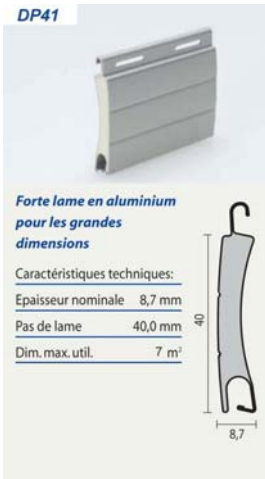

+ Double coulisse en aluminium laqué avec joint brosse pour le volet roulant et un *joint anti-vent pour la moustiquaire*.

+ Le joint brosse anti-vent permet un *maintien optimum de la toile* en cas de vent modéré.

+ *Verrouillage / déverrouillage en 1 clic*, une simple impulsion sur la barre de charge de la toile permet de fermer ou d'ouvrir la moustiquaire.

Technique

DP41

Coffre 45° ou 1/4 rond de 150 à 180mm (selon hauteur)