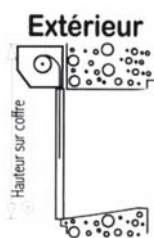

Coulisses double 53x39 mm en alu thermo-laqué, joints d'étanchéité sertis et brosse anti-vent pour la moustiquaire

Lame finale aluminium extrudé avec joint d'étanchéité pour le volet

Barre de charge alu extrudé avec brosse longue

Coloris

Standard

Options

*Se reporter à notre tarif pour plus d'informations sur les couleurs disponibles

Dispositions

Pose de face

Entre tableaux

→ Pose du volet en « *Coulisses arrière* » afin que la moustiquaire soit toujours accessible du côté intérieure de la maison.