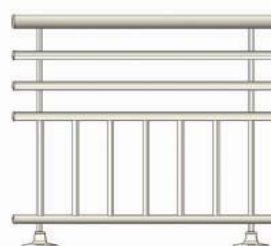

Garde-corps 5500

barreaudage

barreaudage + 1 lisse

barreaudage + 2 lisses

remplissage

remplissage + 1 lisse

remplissage + 2 lisses

remplissage +
croix St André

composé remplissage + barreaudage

rampant barreaudage

Modèles possibles :

Nouveau garde corps 5500

remplace série 550