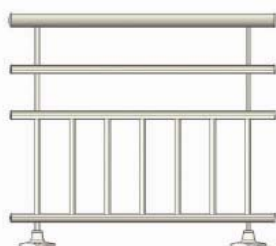

Garde-corps 5500

barreaudage

barreaudage + 1 lisse

barreaudage + 2 lisses

remplissage

remplissage + 1 lisse

remplissage + 2 lisses

remplissage +
croix St André

composé remplissage + barreaudage

rampant barreaudage

Modèles possibles :

Nouveau garde corps 5500

remplace série 550