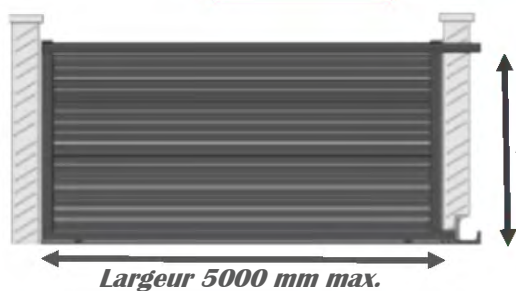

CARACTERISTIQUES

Profils	Lames	Vis	Rail	Coloris
Profil Alu laqué	Lames ou panneau lisse 20 mm	Aspect sans vis apparente	Rail Inox à visser	Large choix de coloris, nous consulter
Motorisation				
Moteur composé de : 2 émetteurs + feu de signalisation + crémaillère + batterie somfy.				

Dimensions

Gage de qualité et de sérénité!

CONFIGURATIONS

Décors possibles

Carré plein

Rond plein

Triangle plein

Plat plein

Carré PMMA

Rond PMMA

Triangle PMMA