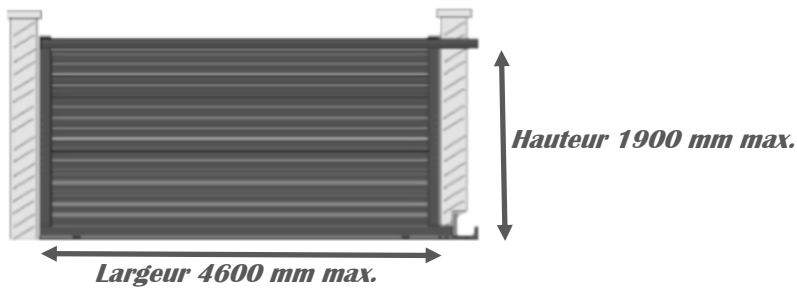

CARACTERISTIQUES

Profils	Lames	Vis	Rail	Coloris
Profil Alu laqué	Lames ou panneau lisse 20 mm	Aspect sans vis apparente	Rail Inox à visser	Large choix de coloris, nous consulter
Motorisation				
Moteur composé de : 2 émetteurs + feu de signalisation + crémaillère + batterie somfy.				

Dimensions